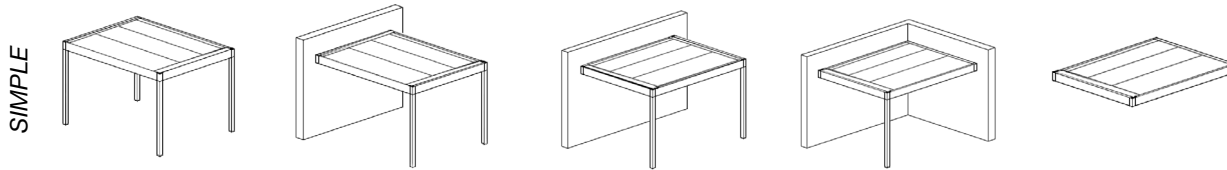

CLIENTE:

REFERENCIA:

	MEDIDAS:	COLOR ALUMINIO (texturado):	PEDIDO: PRESUPUESTO:
	ANCHO(A):	ESTRUCTURA:	
	LARGO(L):	BLANCO 7016 COLOR RAL MADERA ANODIZADOS	
	ALTO(H):		

CONFIGURACIONES:

NÚMERO
PILARES:

OBSERVACIONES:

OPCIONALES:

TIPO ANCLAJE POSTES: Embutido  Con placa 		Tiras LED perimetral 	Sistema de sonido 
		Desagüe libre 	Desagüe canalizado 
		Enchufe en poste 	Control Smartphone 