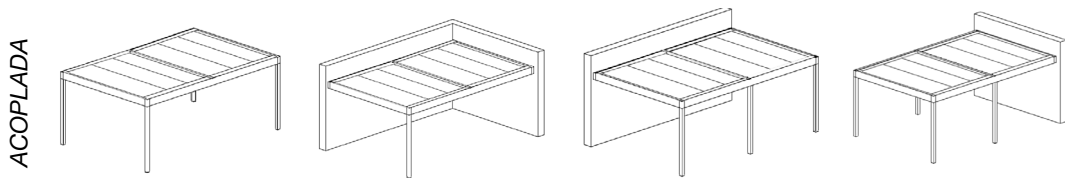

CLIENTE:

REFERENCIA:

	MEDIDAS:	COLOR ALUMINIO (texturado):	PEDIDO: PRESUPUESTO:
	ANCHO(A):	ESTRUCTURA:	
	LARGO(L):	BLANCO 7016 COLOR RAL MADERA ANODIZADOS	
	ALTO(H):		

CONFIGURACIONES:

NÚMERO
PILARES:

OBSERVACIONES:

OPCIONALES:

TIPO ANCLAJE POSTES: Embutido  Con placa 		Tiras LED perimetral 	Sistema de sonido 
		Desagüe libre 	Desagüe canalizado 
		Enchufe en poste 	Control Smartphone 