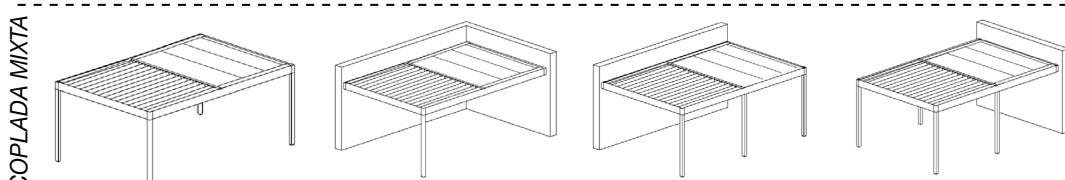

CLIENTE:

REFERENCIA:

	MEDIDAS:	COLOR ALUMINIO (texturado):	PEDIDO: PRESUPUESTO:
	ANCHO(A):	ESTRUCTURA:	
	LARGO(L):	BLANCO 7016 COLOR RAL MADERA ANODIZADOS	
	ALTO(H):		

CONFIGURACIONES:

NÚMERO
PILARES:

OBSERVACIONES:

OPCIONALES:

TIPO ANCLAJE POSTES: Embutido  Con placa 		Tiras LED perimetral 	Sistema de sonido 
		Desagüe libre 	Desagüe canalizado 
		Enchufe en poste 	Control Smartphone 