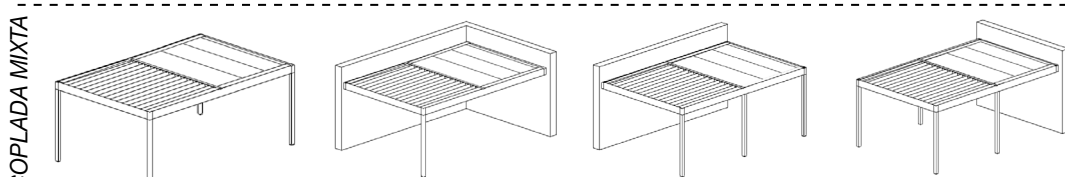

Fecha:

CLIENTE:

REFERENCIA:

	<b>MEDIDAS:</b>  ANCHO(A):  LARGO(L):  ALTO(H):	<b>COLOR ALUMINIO (texturado):</b>		<b>PEDIDO:</b>  PRESUPUESTO:  <b>TAMAÑO LAMAS:</b>  175 mm  210 mm	
		<b>ESTRUCTURA:</b>			<b>LAMAS:</b>
		BLANCO      7016 COLOR RAL MADERA ANODIZADOS	BLANCO      7016 COLOR RAL MADERA ANODIZADOS		

CONFIGURACIONES:

OBSERVACIONES:

NÚMERO  
PILARES:

TIPO ANCLAJE POSTES:

Embutido

Con placa

Centrada  
Descentrada

OPCIONALES: