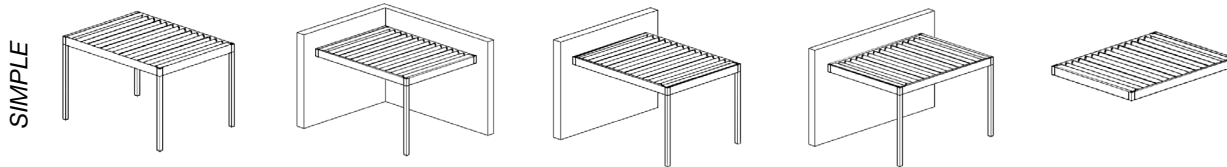

Fecha:

CLIENTE:

REFERENCIA:

	<b>MEDIDAS:</b>  ANCHO(A):  LARGO(L):  ALTO(H):	<b>COLOR ALUMINIO (texturado):</b>		<b>PEDIDO:</b>  PRESUPUESTO:  <b>TAMAÑO LAMAS:</b>  175 mm  210 mm	
		<b>ESTRUCTURA:</b>			<b>LAMAS:</b>
		BLANCO      7016 COLOR RAL MADERA ANODIZADOS	BLANCO      7016 COLOR RAL MADERA ANODIZADOS		

CONFIGURACIONES:

OBSERVACIONES:

NÚMERO  
PILARES:

TIPO ANCLAJE POSTES:

Embutido

Con placa

Centrada  
Descentrada

OPCIONALES: