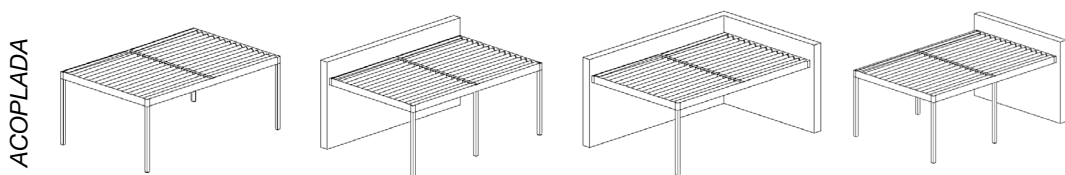

Fecha:

CLIENTE:

REFERENCIA:

	<b>MEDIDAS:</b>  ANCHO(A):  LARGO(L):  ALTO(H):	<b>COLOR ALUMINIO (texturado):</b>		<b>PEDIDO:</b>  PRESUPUESTO:  <b>TAMAÑO LAMAS:</b>  175 mm  210 mm	
		<b>ESTRUCTURA:</b>			<b>LAMAS:</b>
		BLANCO      7016 COLOR RAL MADERA ANODIZADOS	BLANCO      7016 COLOR RAL MADERA ANODIZADOS		

CONFIGURACIONES:

OBSERVACIONES:

NÚMERO  
PILARES:

TIPO ANCLAJE POSTES:

Embutido

Con placa

Centrada  
Descentrada

OPCIONALES: