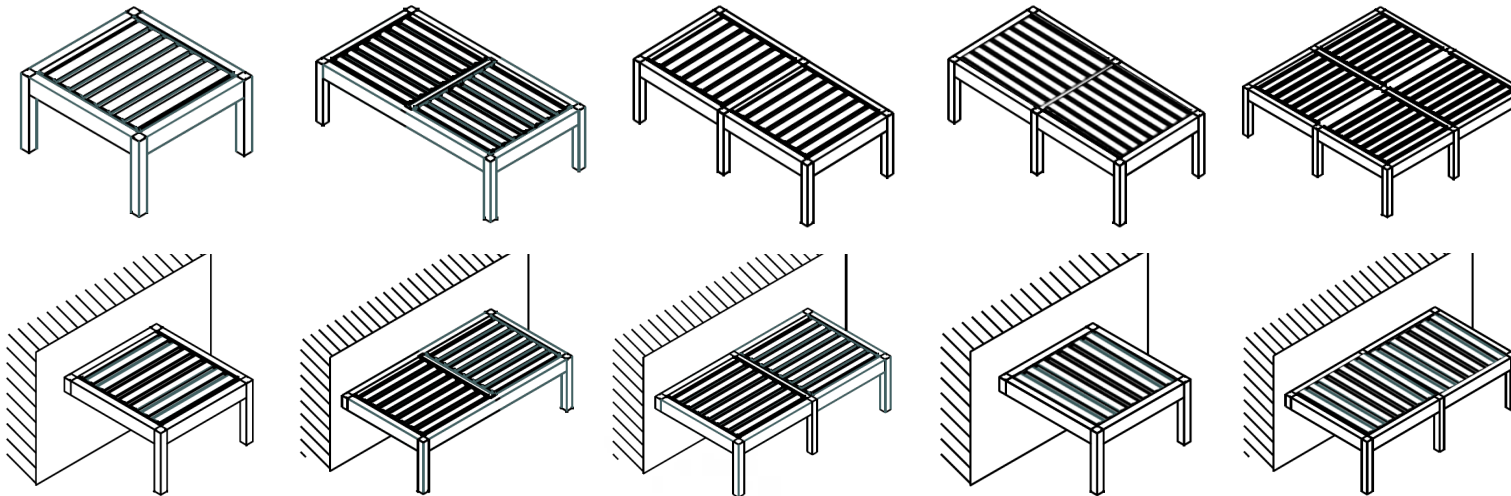

CLIENTE:

REFERENCIA:

	MEDIDAS:	COLOR ALUMINIO:		PEDIDO:  PRESUPUESTO:
	ANCHO(A):	ESTRUCTURA:	LAMAS:	
	LARGO(L):	BLANCO	BLANCO	
ALTO(H):	RAL BÁSICO	RAL BÁSICO		
	MADERA	MADERA		
	RAL ESPECIAL	RAL ESPECIAL		

CONFIGURACIONES:

OBSERVACIONES:

OPCIONALES:

Focos LED perimetral 	Tiras LED perimetral 
Focos LED lamas 	Tiras LED lamas 
Desagüe libre 	Desagüe canalizado 
Sistema de sonido 	Sensor temperatura 
Sensor de lluvia 	Sensor de viento 
Sceen (indicar tramo) 	Control Smartphone 